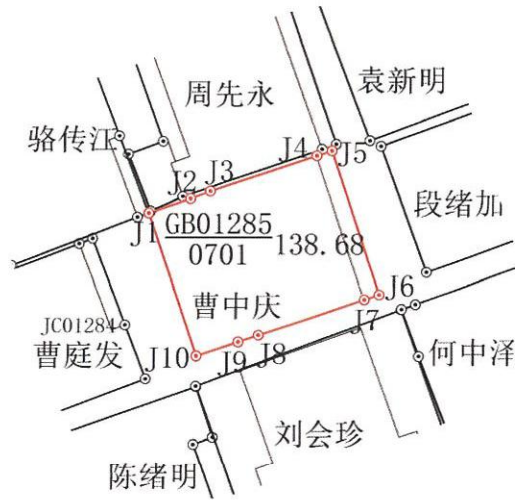

宗地图

单位: m.m²

宗地代码: 420281027048GB01285

权利人名称: 曹中庆

所在图幅号: 3329.00-593.00

宗地面积: 138.68

J1	3.04
J2	1.45
J3	7.73
J4	1.10
J5	10.44
J6	1.06
J7	7.71
J8	1.47
J9	3.04
J10	10.37
J11	

北

2024年3月解析法测绘界址点

1:500

制图者: 谈军

制图日期: 2024年4月1日

审核者: 谈军

审核日期: 2024年4月1日