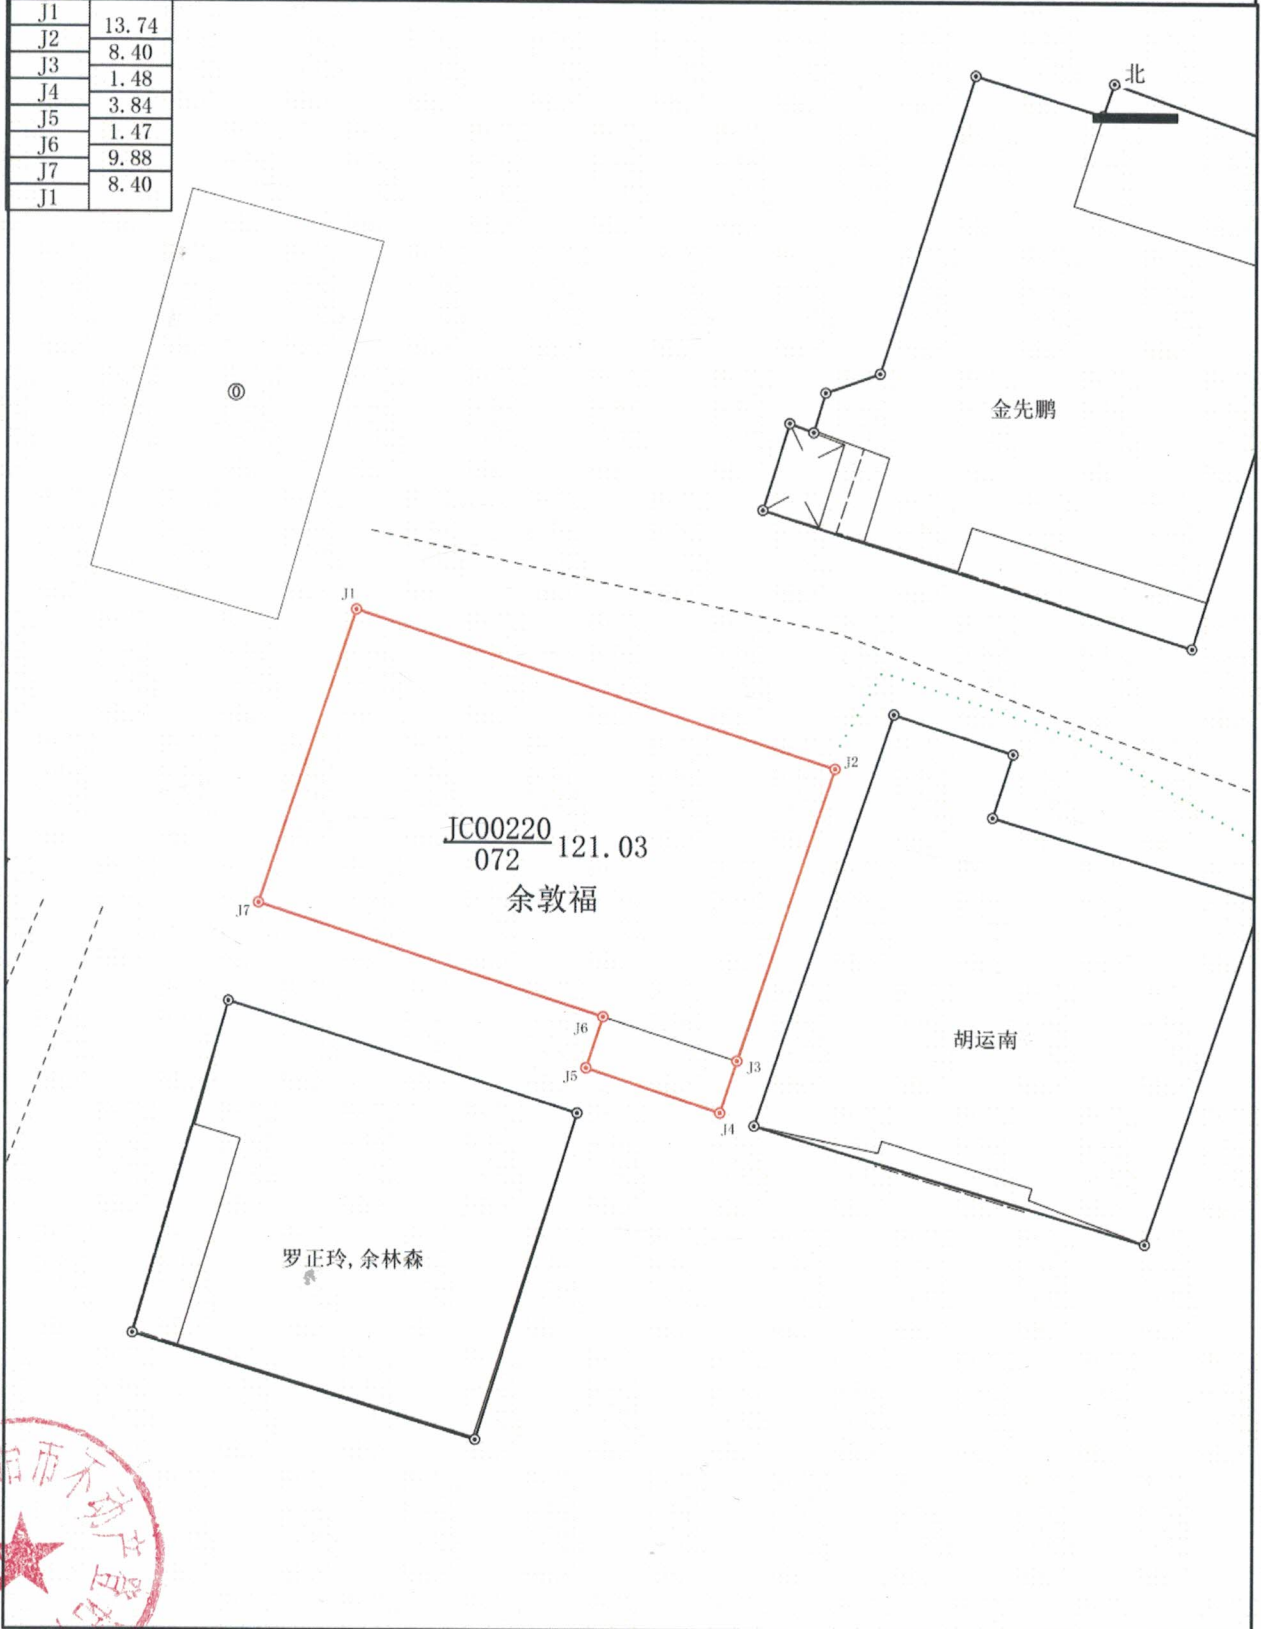

# 宗地图

单位: m.<sup>2</sup>

宗地代码: 420281002002JC00220

权利人名称: 余敦福

所在图幅号: 33.75-92.75

宗地面积: 121.03

J1	13.74
J2	8.40
J3	1.48
J4	3.84
J5	1.47
J6	9.88
J7	8.40

XXXX年X月解析法测绘界址点

1:200

制图日期: 2021年10月8日

制图者: 谈军

审核日期: 2021年10月8日

审核者: 谈军